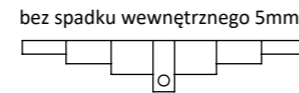

Kanał z rusztem szczelinowym D400

Kanał z rusztem szczelinowym D40z odpływem pionowym 110

| Article       | H/h, mm | Weight kg |
|---------------|---------|-----------|
| 042071334/310 | 310     | 85,3      |
| 042071334/305 | 305     | 84,6      |
| 042071334/300 | 300     | 83,9      |
| 042071334/295 | 295     | 83,2      |
| 042071334/290 | 290     | 82,5      |
| 042071334/285 | 285     | 81,8      |
| 042071334/280 | 280     | 81,1      |
| 042071334/275 | 275     | 80,4      |
| 042071334/270 | 270     | 79,7      |
| 042071334/265 | 265     | 79,0      |
| 042071334/260 | 260     | 78,3      |
| 042071334/255 | 255     | 77,6      |
| 042071334/250 | 250     | 77,0      |
| 042071334/245 | 245     | 76,3      |
| 042071334/240 | 240     | 75,6      |
| 042071334/235 | 235     | 74,9      |
| 042071334/230 | 230     | 74,2      |
| 042071334/225 | 225     | 73,5      |
| 042071334/220 | 220     | 72,8      |
| 042071334/215 | 215     | 72,1      |
| 042071334/210 | 210     | 71,4      |
| 042071334/205 | 205     | 70,7      |
| 042071334/200 | 200     | 70,0      |
| 042071334/195 | 195     | 69,4      |
| 042071334/190 | 190     | 68,7      |
| 042071334/185 | 185     | 68,0      |
| 042071334/180 | 180     | 67,3      |
| 042071334/175 | 175     | 66,6      |
| 042071334/170 | 170     | 65,9      |
| 042071334/165 | 165     | 65,2      |
| 042071334/160 | 160     | 64,6      |
| 042071334/155 | 155     | 63,8      |