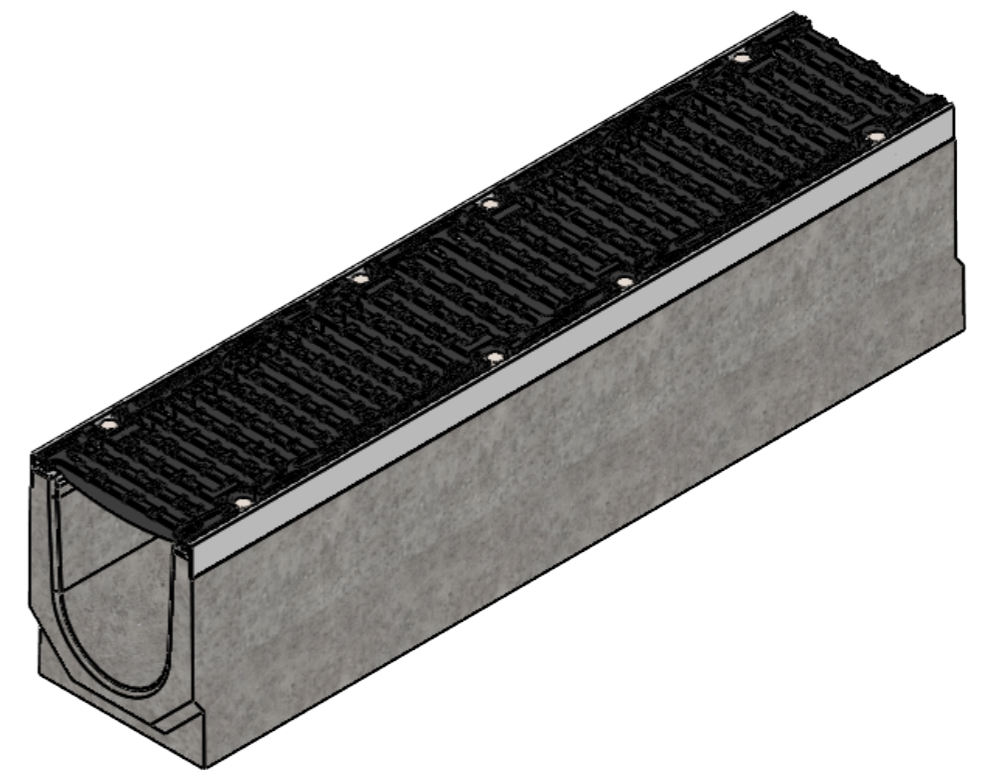

1. Wymiary referencyjne
2. Wysyłka jest realizowana zgodnie z warunkami umowy.
3. Producent zastrzega sobie prawo, aby bez wcześniejszego powiadomienia klienta, realizować zmiany w produkcie dla udoskonalenia jego technologicznych jak i operacyjnych parametrów, które nie zmieniają jakości oraz zastosowania produktu.
4. Różnica wagi nominalnej może wynosić maksymalnie 10%.

Chyba, że napisane inaczej: Wymiary są w milimetrach Wykończenie powierzchniowe: Tolerancja: ISO 2768 - C Linioy: Kątoy:		WYKOŃCZENIE:		GRATOWANIE ORAZ USUWANIE OSTRYCH KRAWĘDZI		NIE SKALOWAĆ RYSUNKU		REWIZJA	
NARYS		IMIE		SYGNATURA		DATA		TYTUŁ:	
SPRAW		Kyselytsia				07.11.23		Kanał betonowy Pro DN150 H155-310 z rusztem żeliwnym D400	
ZATW		Malynovskiy						ARTYKUL:	
PROD								A3	
ZJ						MATERIAŁ:		WAGA: kg	
						Beton, żeliwo		SKALA:1:5	
								STRONA 1 Z 1