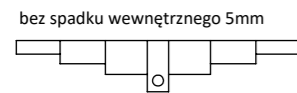

Kanał z rusztem szczelinowym D400

Kanał z rusztem szczelinowym D40z odpływem pionowym 110

| Article       | H/h, mm | Weight kg |
|---------------|---------|-----------|
| 042071334/310 | 310     | 85,3      |
| 042071334/305 | 305     | 84,6      |
| 042071334/300 | 300     | 83,9      |
| 042071334/295 | 295     | 83,2      |
| 042071334/290 | 290     | 82,5      |
| 042071334/285 | 285     | 81,8      |
| 042071334/280 | 280     | 81,1      |
| 042071334/275 | 275     | 80,4      |
| 042071334/270 | 270     | 79,7      |
| 042071334/265 | 265     | 79,0      |
| 042071334/260 | 260     | 78,3      |
| 042071334/255 | 255     | 77,6      |
| 042071334/250 | 250     | 77,0      |
| 042071334/245 | 245     | 76,3      |
| 042071334/240 | 240     | 75,6      |
| 042071334/235 | 235     | 74,9      |
| 042071334/230 | 230     | 74,2      |
| 042071334/225 | 225     | 73,5      |
| 042071334/220 | 220     | 72,8      |
| 042071334/215 | 215     | 72,1      |
| 042071334/210 | 210     | 71,4      |
| 042071334/205 | 205     | 70,7      |
| 042071334/200 | 200     | 70,0      |
| 042071334/195 | 195     | 69,4      |
| 042071334/190 | 190     | 68,7      |
| 042071334/185 | 185     | 68,0      |
| 042071334/180 | 180     | 67,3      |
| 042071334/175 | 175     | 66,6      |
| 042071334/170 | 170     | 65,9      |
| 042071334/165 | 165     | 65,2      |
| 042071334/160 | 160     | 64,6      |
| 042071334/155 | 155     | 63,8      |