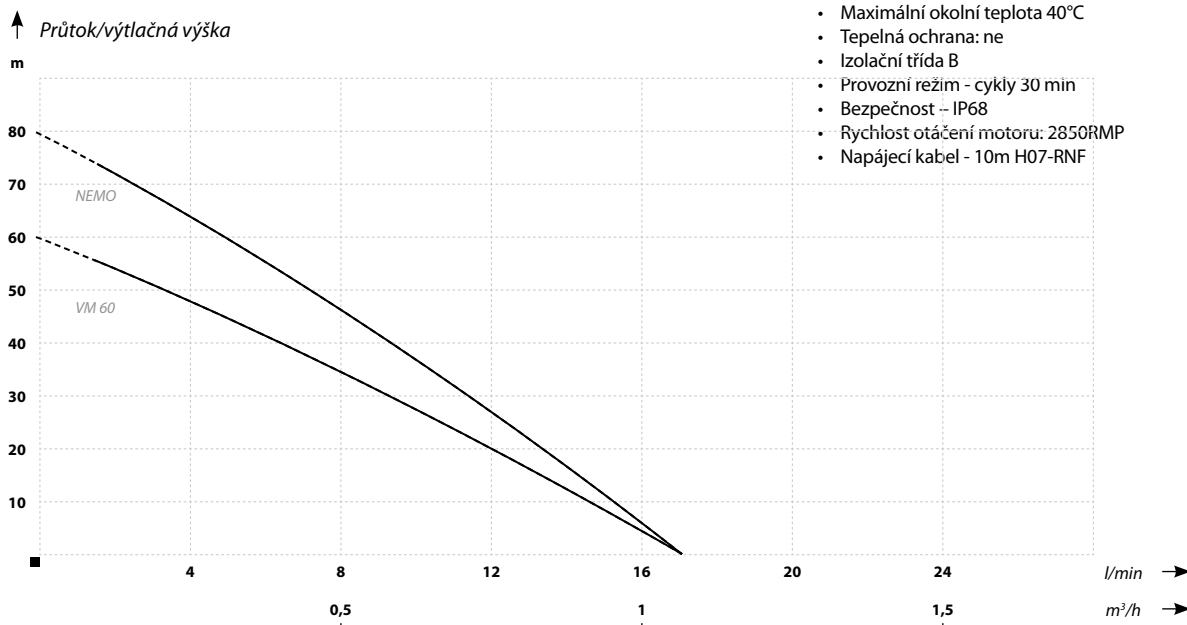

## NEMO/VM60

MEMBRÁNOVÁ ČERPADLA

Membránová čerpadla na zalévání o průměru 105 mm. Ponořitelná čerpadla řady NEMO a VM60 se ideálně hodí k zalévání čistou vodou díky vysoké účinnosti. Přes malé rozměry konstrukce čerpadla, založená na elektromagnetech, umožňuje vytvořit vysoký tlak, který je při zalévání nezbytný. Membránové čerpadlo si získalo velkou popularitu mezi zahradaři díky kompaktním rozměrům a nízké hmotnosti. Čerpadla jsou vybavena napájecím kabelem o délce 10 m. Kryty obou čerpadel jsou vyrobeny z hliníku. Malé čerpadlo Nemo a VM60 se skvěle hodí i do malých vrtů. Minimální průměr vrtu, ve kterém čerpadlo může pracovat, činí 120 mm.

### URČENÍ:

Zásobování vodou na malých chatách a zavlažování zahrad.

### Provozní podmínky:

- Maximální teplota tekutiny 20°C
- Maximální okolní teplota 40°C
- Tepelná ochrana: ne
- Izolační třída B
- Provozní režim - cykly 30 min
- Bezpečnost - IP68
- Rychlost otáčení motoru: 2850RMP
- Napájecí kabel - 10m H07-RNF

### PARAMETRY

Název	Výtlačná výška (m)	Průtok (l/min)	Výkon motoru (W)	Napájení (V)	Vstupní proud (A)	Hrdlo (palce)	Rozměry pr/v (cm)	Hmotnost (kg)
VM 60	60	17	250	230	3,5	3/8	105/180	4
NEMO	80	17	250	230	3,5	1/2	105/180	4